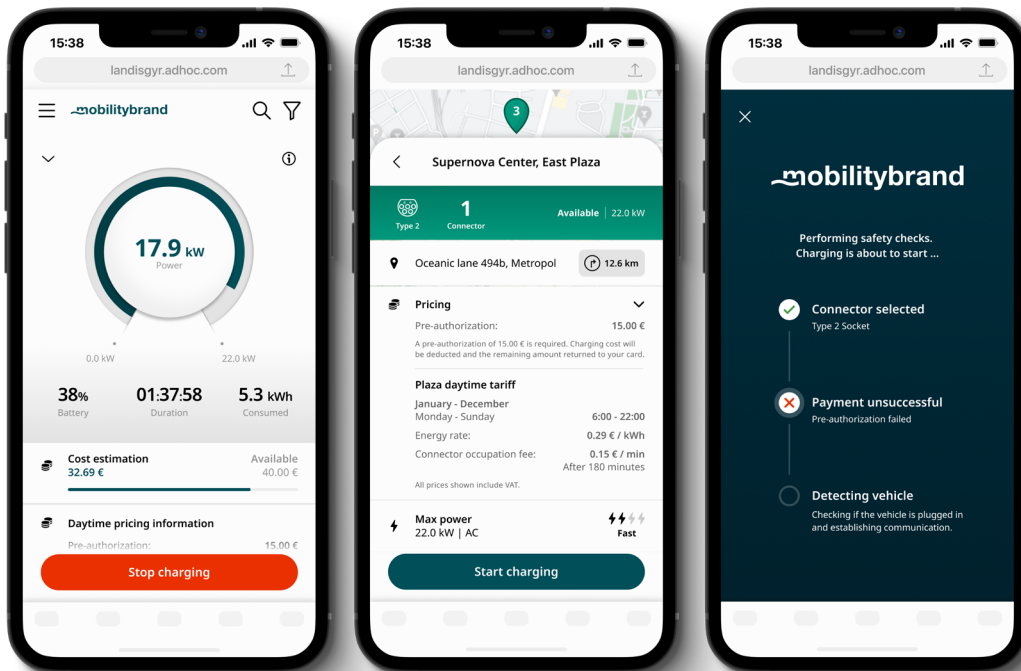

SaaS para proveedores de recarga de vehículos eléctricos a gran escala

- 25 000 +** Puntos de recarga gestionados y controlados
- 410 000 +** Conductores de VE gestionados
- 300 000 +** Puntos de recarga por itinerancia
- 110 +** Modelos con cargador integrado Plug&Play

Gestionar cualquier estación de recarga de

Su aplicación, su marca
Marca blanca completa

Escenarios de recarga pública, en el lugar de trabajo, en flotas y en el hogar

Amplia compatibilidad con API

SaaS para proveedores de recarga de vehículos eléctricos a gran escala

Supervisa fácilmente la duración de tu sesión de carga, el uso de la potencia y el consumo de energía en tiempo real, lo que te proporciona un control total sobre tu experiencia de carga.

Disponibilidad en tiempo real

Pagos fluidos

Mapa fácil de usar

Localiza fácilmente las estaciones de carga cercanas con filtros personalizables.

Atención al cliente

Correo electrónico y número de teléfono para contactar con el servicio de asistencia en caso de problemas.